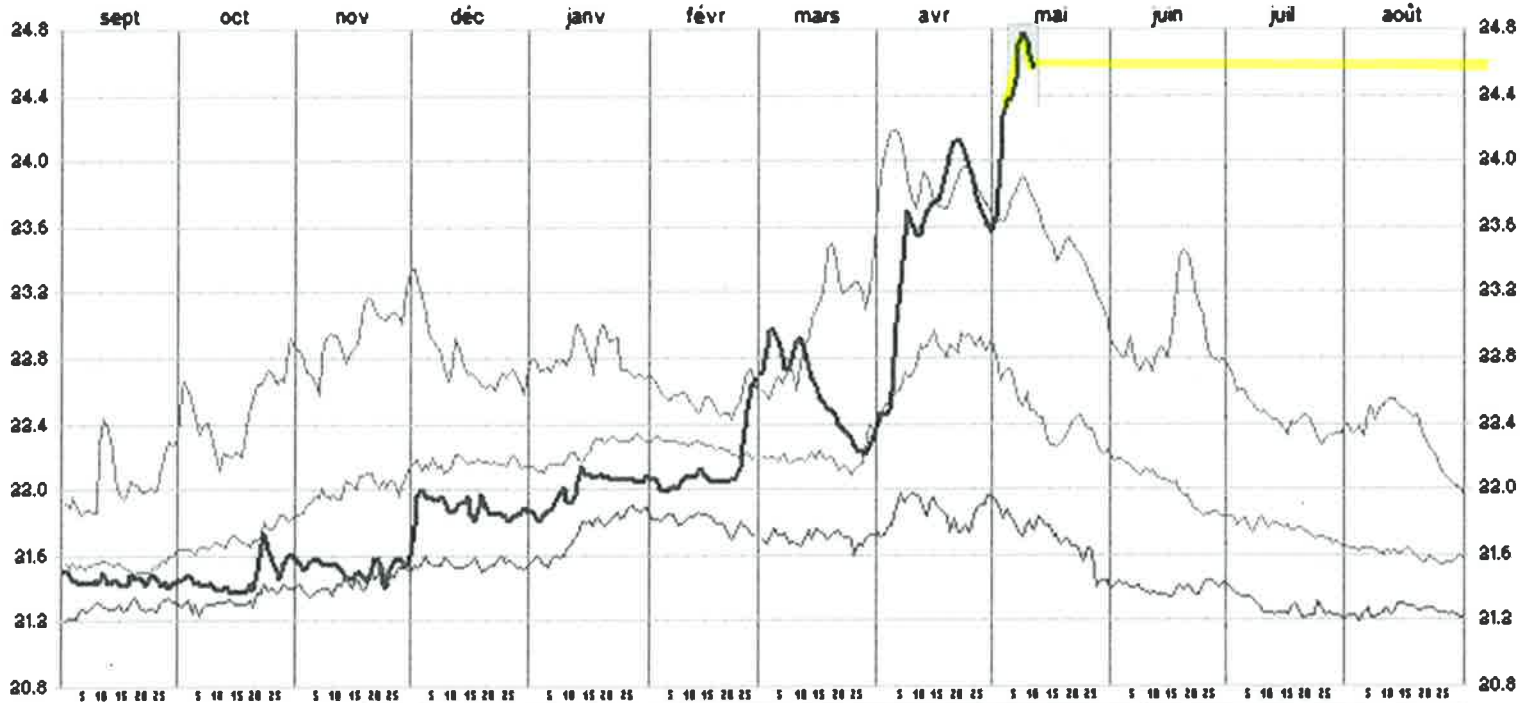

Station : 043108 - Lac des Deux Montagnes - à Pointe-Calumet ( Niveau en mètre )

Détail des sept derniers jours sept 2016 - août 2017 Données historiques -> Période de référence de 1998 à 2016 (équivalent à 30 années documentées)

Note : Les données récentes sont préliminaires et sujettes à modification après validation

Produit le 2017-05-11 à 09:24