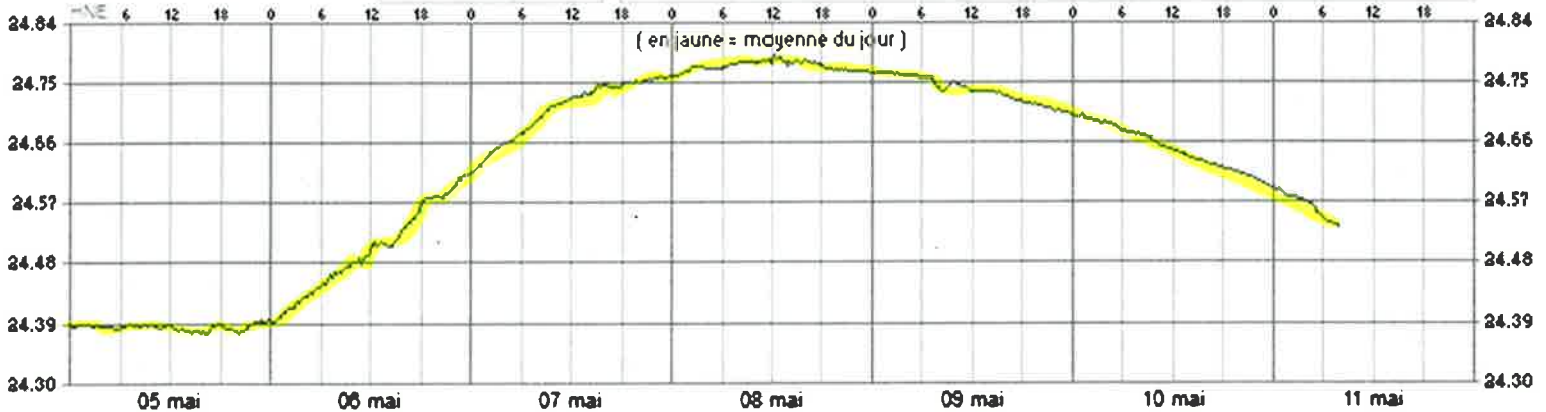

Station : 043108 - Lac des Deux Montagnes - à Pointe-Calumet ( Niveau en mètre )

Détail des sept derniers jours sept 2016 - août 2017 Données historiques -> Période de référence de 1998 à 2016 (équivalent à 30 années documentées)

Note : Les données récentes sont préliminaires et sujettes à modification après validation

Produit le 2017-05-11 à 09:24