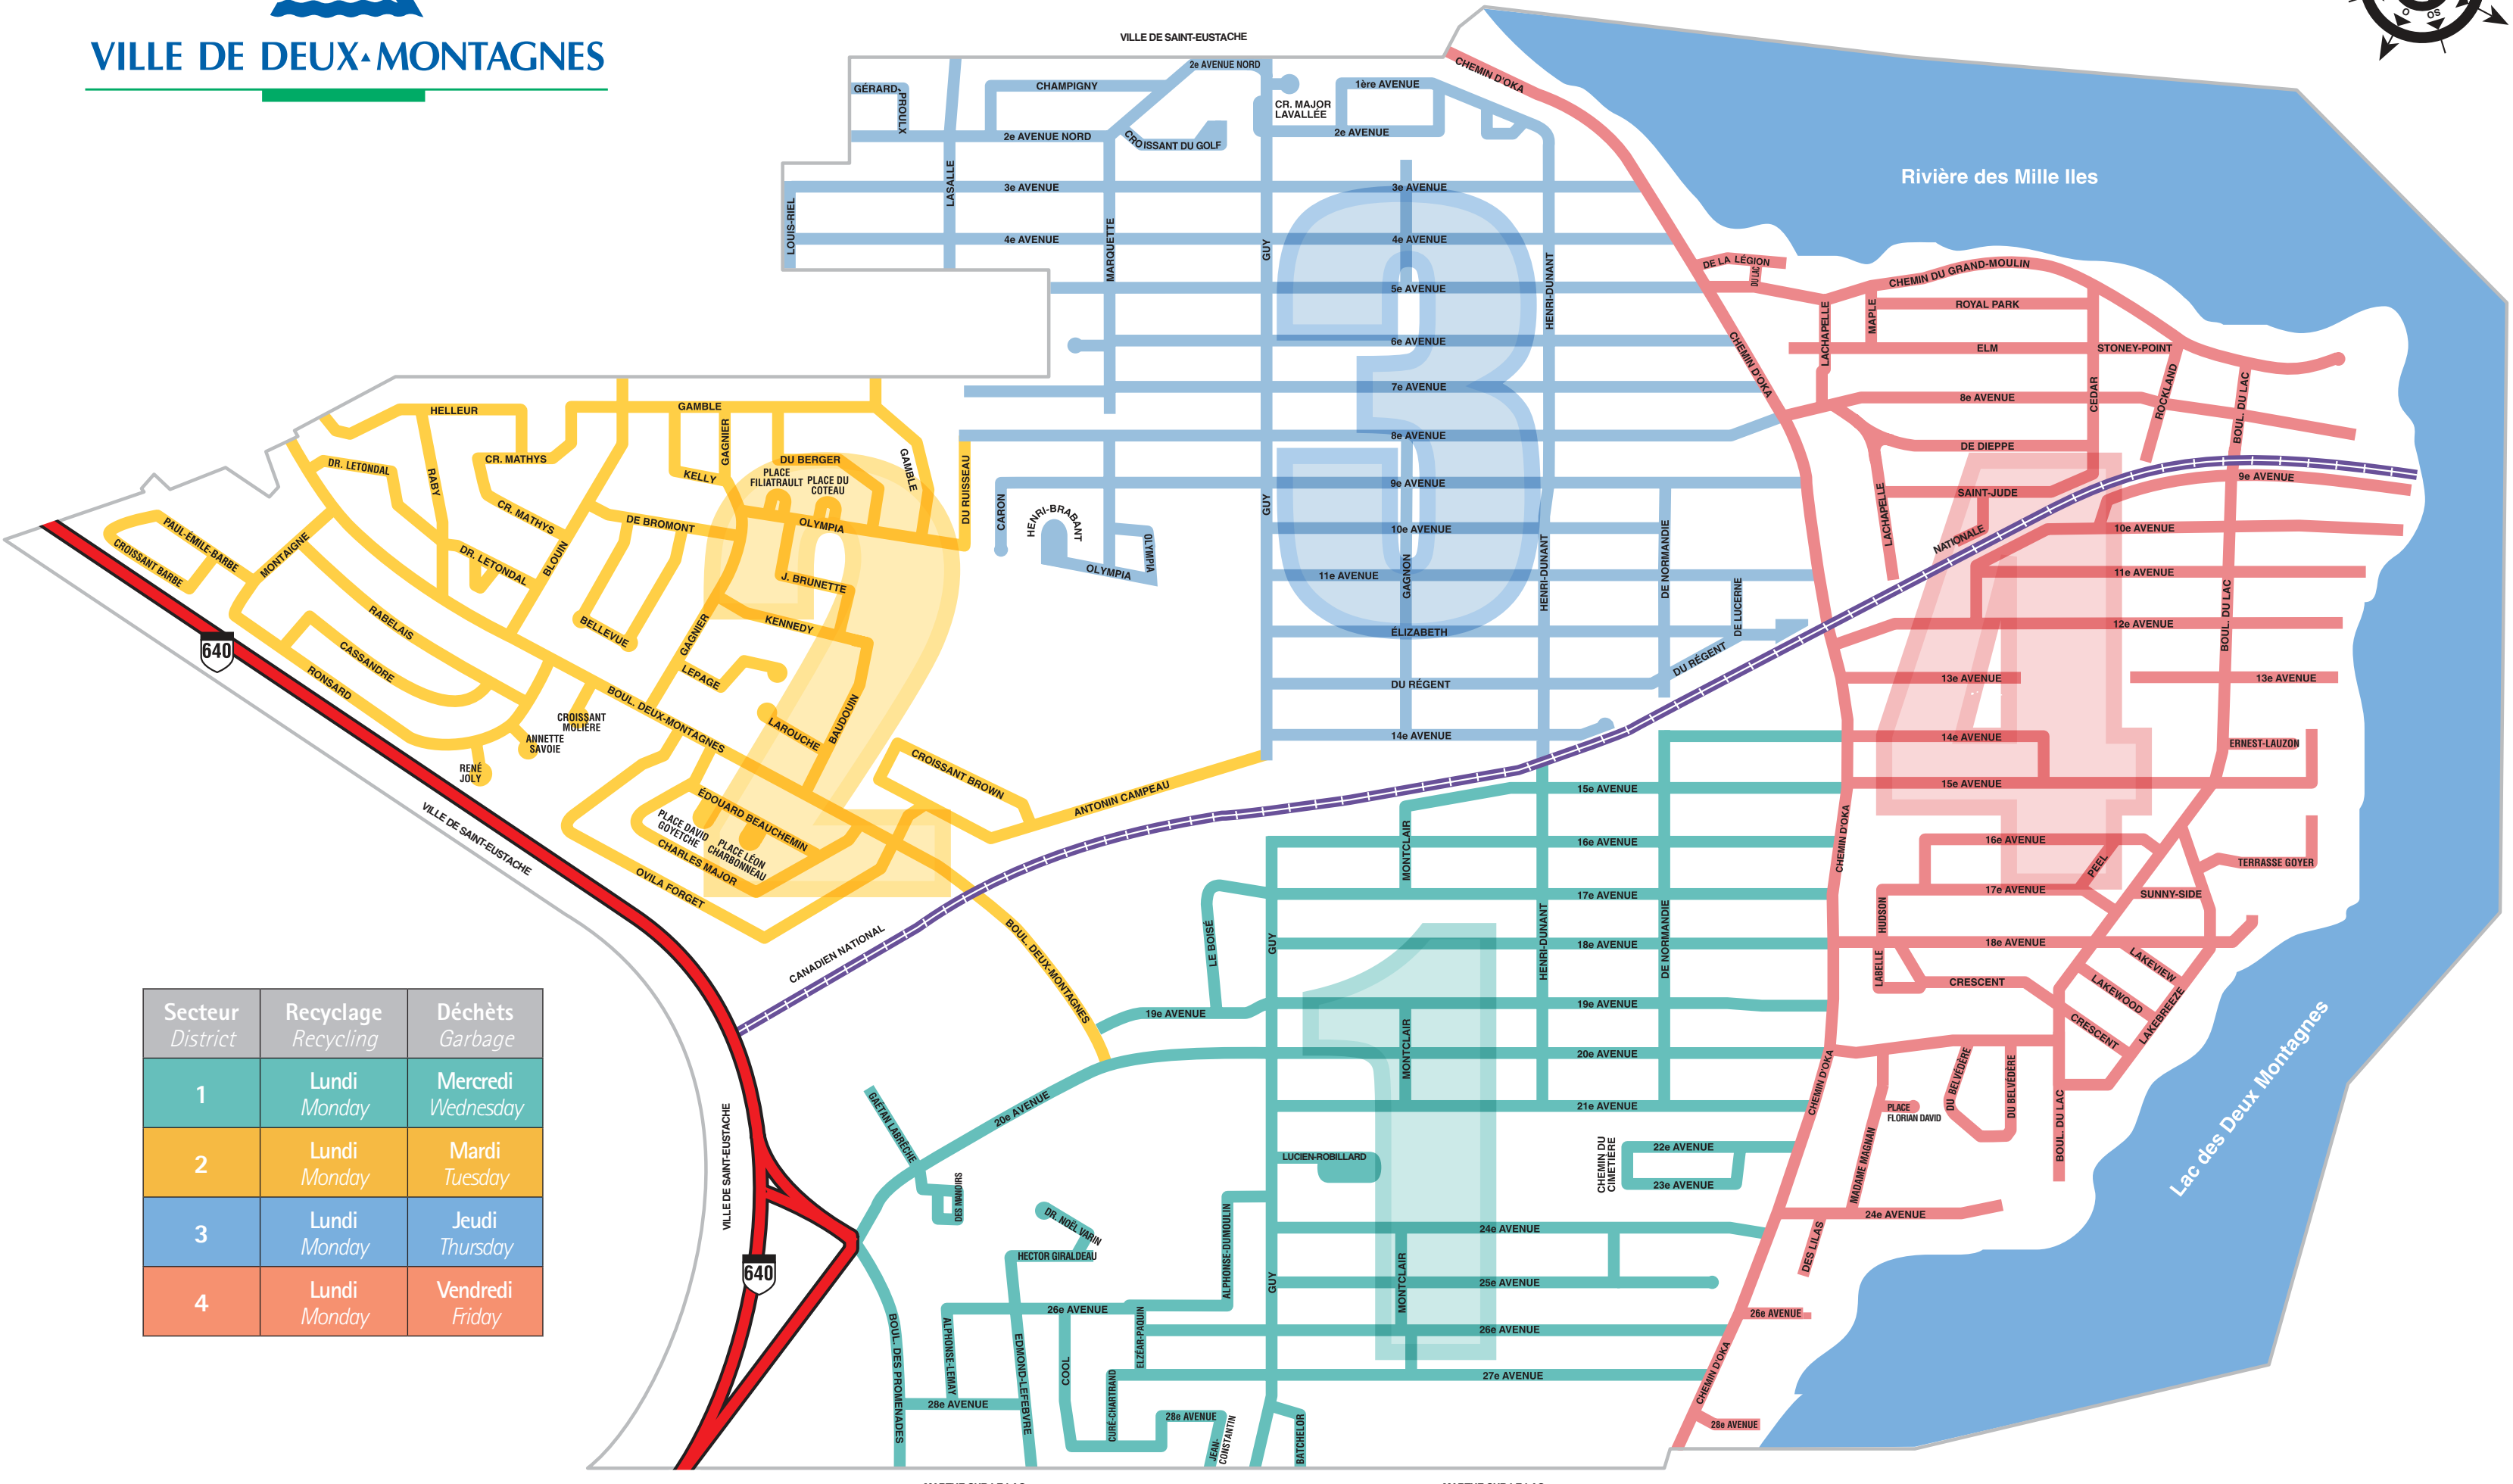

VILLE DE DEUX-MONTAGNES

SECTEURS DE COLLECTE DES ORDURES MÉNAGÈRES ET DES MATIÈRES RECYCLABLES
GARBAGE AND RECYCLABLE WASTE COLLECTION BY CITY DISTRICT

Secteur District	Recyclage Recycling	Déchets Garbage
1	Lundi Monday	Mercredi Wednesday
2	Lundi Monday	Mardi Tuesday
3	Lundi Monday	Jeudi Thursday
4	Lundi Monday	Vendredi Friday